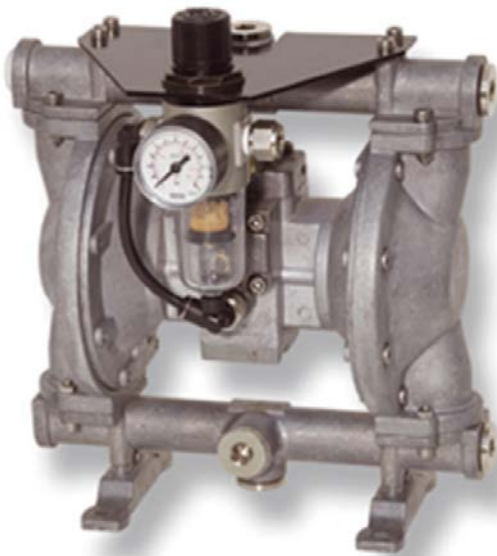

IT **POMPE A BASSA PRESSIONE**
EN **LOW PRESSURE PUMPS**
PT **BOMBAS DE BAIXA PRESSÃO**
ES **BOMBAS DE BAJA PRESIÓN**

MACHINES
ACCESSORIES
SPARE PARTS

LOW PRESSURE PUMPS

- SPARE PARTS AND ACCESSORIES FOR TANNERY MACHINES
- EQUIPMENT INSTALLATION ON EXISTING MACHINES
- SEARCH FOR USED, OVERHAULED, NEW MACHINES

| CAPITANIO mod. DN 12

| CAPITANIO mod. DN 20

in the sign of tannery.

D.M.S. Italia srl Via G. Ravizza, 16 - z.i. Montecchio Maggiore (VI) - ITALY

dms-italia.com

IT **POMPE A BASSA PRESSIONE**
EN **LOW PRESSURE PUMPS**
PT **BOMBAS DE BAIXA PRESSÃO**
ES **BOMBAS DE BAJA PRESIÓN**